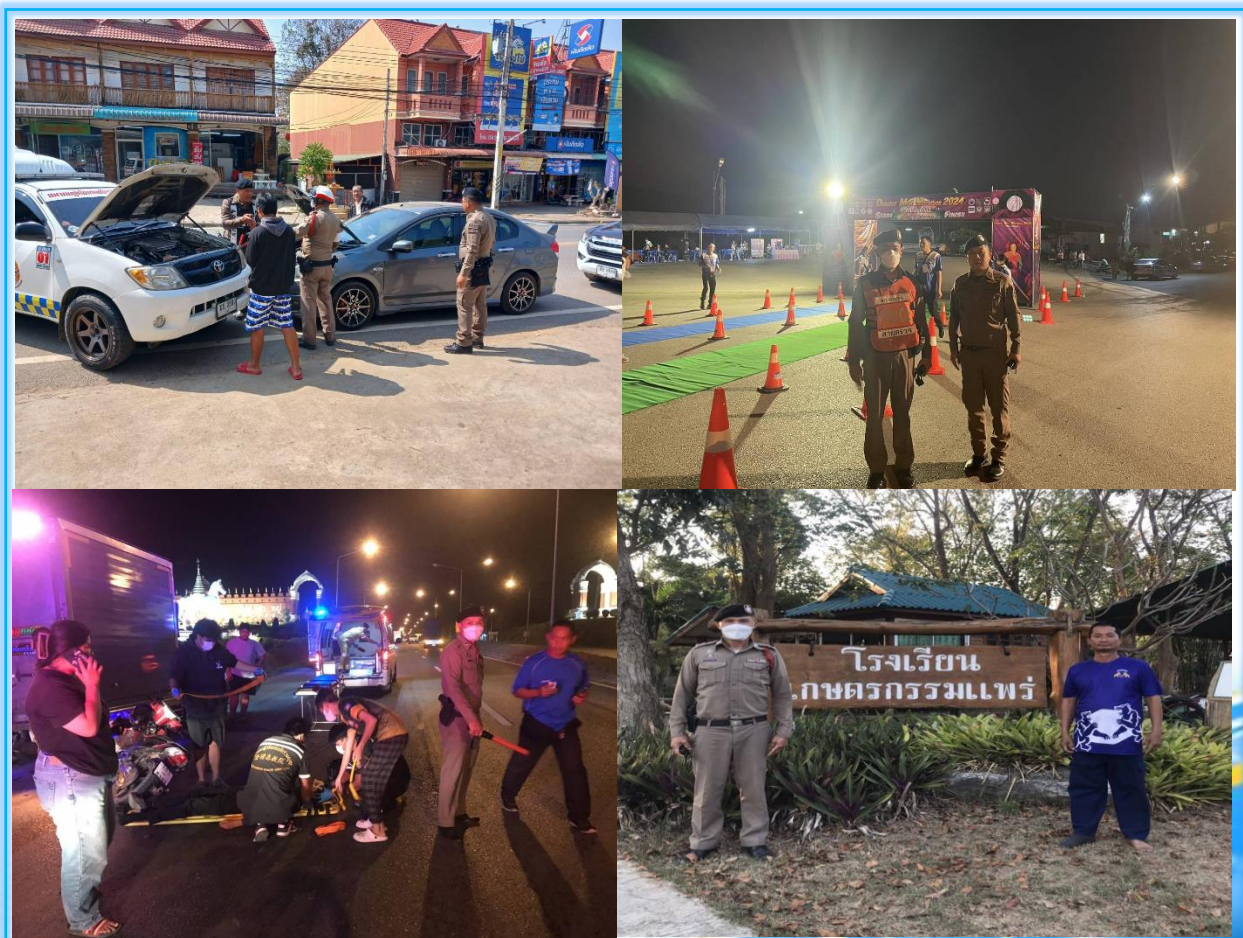

รายงานการปฏิบัติราชการประจำเดือน กุมภาพันธ์

ประจำปีงบประมาณ พ.ศ. ๒๕๖๗

สถานีตำรวจภูธรเด่นชัย

งานป้องกันปราบปราม

เมื่อวันที่ ๑๑ กุมภาพันธ์ ๒๕๖๗ เจ้าหน้าที่ตำรวจร้อยเวร ๒๐ สายตรวจรถยนต์ ๒๐๑ สายตรวจรถจักรยานยนต์ ให้ความช่วยเหลือประชาชนรถยนต์แบตเตอรี่หมด บริเวณหน้าธนาคารออมสิน

เมื่อวันที่ ๑๘ กุมภาพันธ์ ๒๕๖๗ เจ้าหน้าที่ตำรวจ ร่วมกันอำนวยความสะดวกการจราจร โครงการเดิน-วิ่ง เต้นชัยมินิมาราธอน ๒๐๒๔ ของ โรงเรียนสอนคนตาบอดสันติจินตนา

เมื่อวันที่ ๑๗ กุมภาพันธ์ ๒๕๖๗ เจ้าหน้าที่ตำรวจสายตรวจแพร์ธรรมาราม ได้รับแจ้งจากศูนย์วิทยุ รถชนท้ายกันหน้าประตูสุสานนา เบื้องต้นได้จัดการจราจร และ กู้ชีพเด่นชัยนำผู้บาดเจ็บส่ง โรงพยาบาล

เมื่อวันที่ ๒๐ กุมภาพันธ์ ๒๕๖๗ เจ้าหน้าที่ตำรวจสายตรวจแพร์ธรรมาราม ออกตรวจโรงเรียนในเขตรับผิดชอบ วิทยาลัยเกษตรและเทคโนโลยีแพร่เพื่อป้องกันเหตุฯ